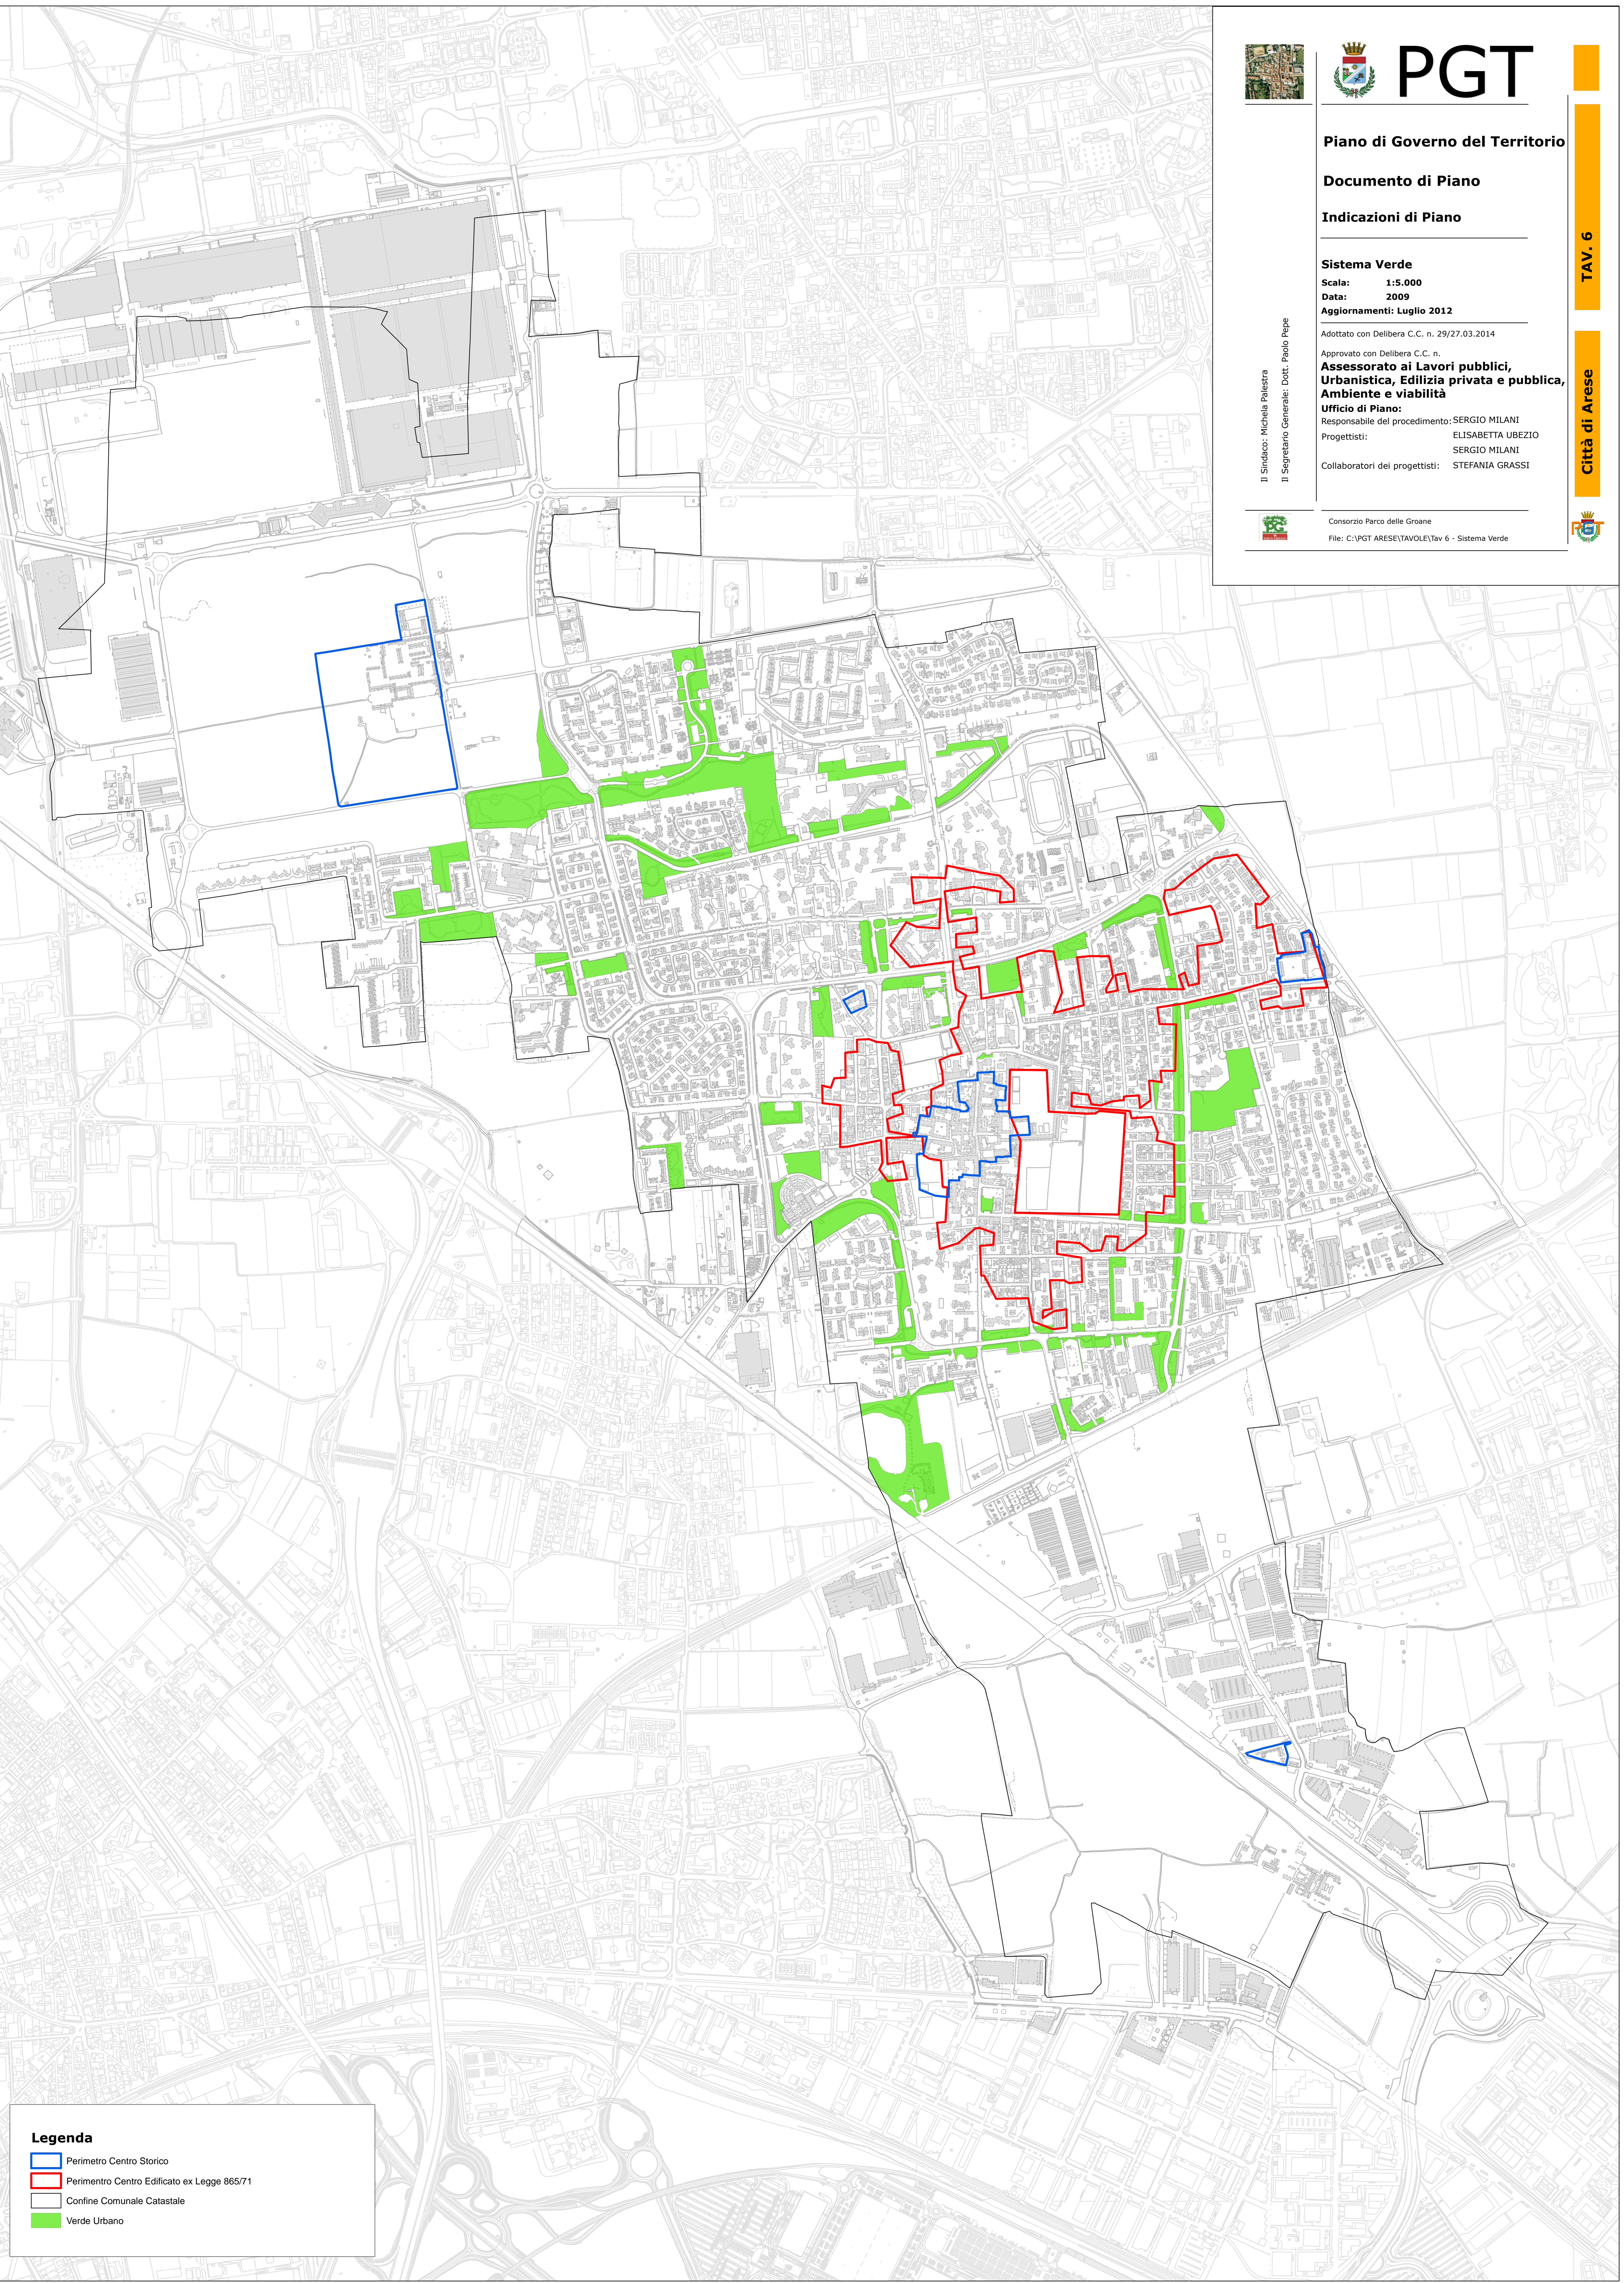

PGT

Piano di Governo del Territorio

Documento di Piano

Indicazioni di Piano

Sistema Verde

Scala: 1:5.000

Data: 2009

Aggiornamenti: Luglio 2012

Adottato con Delibera C.C. n. 29/27.03.2014

Approvato con Delibera C.C. n.

**Assessorato ai Lavori pubblici,
Urbanistica, Edilizia privata e pubblica,
Ambiente e viabilità**

Ufficio di Piano:

Responsabile del procedimento: SERGIO MILANI

Progettisti: ELISABETTA UBEZIO

SERGIO MILANI

Collaboratori dei progettisti: STEFANIA GRASSI

Il Sindaco: Michela Palestra
Il Segretario Generale: Dott. Paolo Pepe

Consorzio Parco delle Groane

File: C:\PGT ARESE\TAVOLE\Tav 6 - Sistema Verde

TAV. 6

Città di Arese

Legenda

- Perimetro Centro Storico
- Perimetro Centro Edificato ex Legge 865/71
- Confine Comunale Catastale
- Verde Urbano